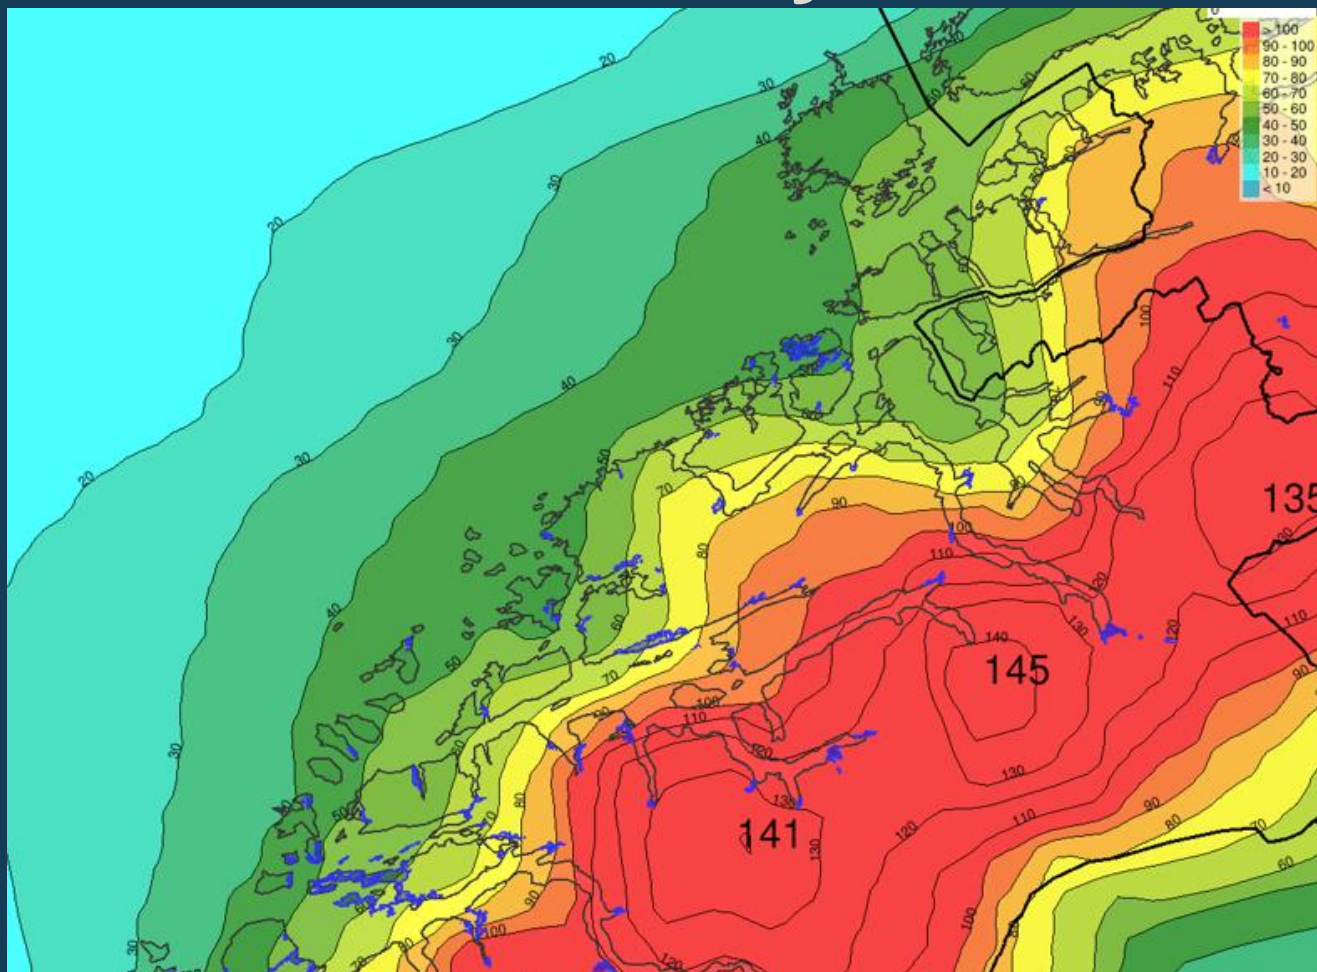

CIM-trim i Molde

Ekstremværet Gyda

Varatharajan, Jeyanthiraj 14.01.2022 12:05

Hamnavikvegen 43
6456 Skåla, Norge

Tilbake

Evakuering Eresfjord - Dokkelva

Sending av varsel startet 12.01.2022 kl. 22:57

Stopp varsel