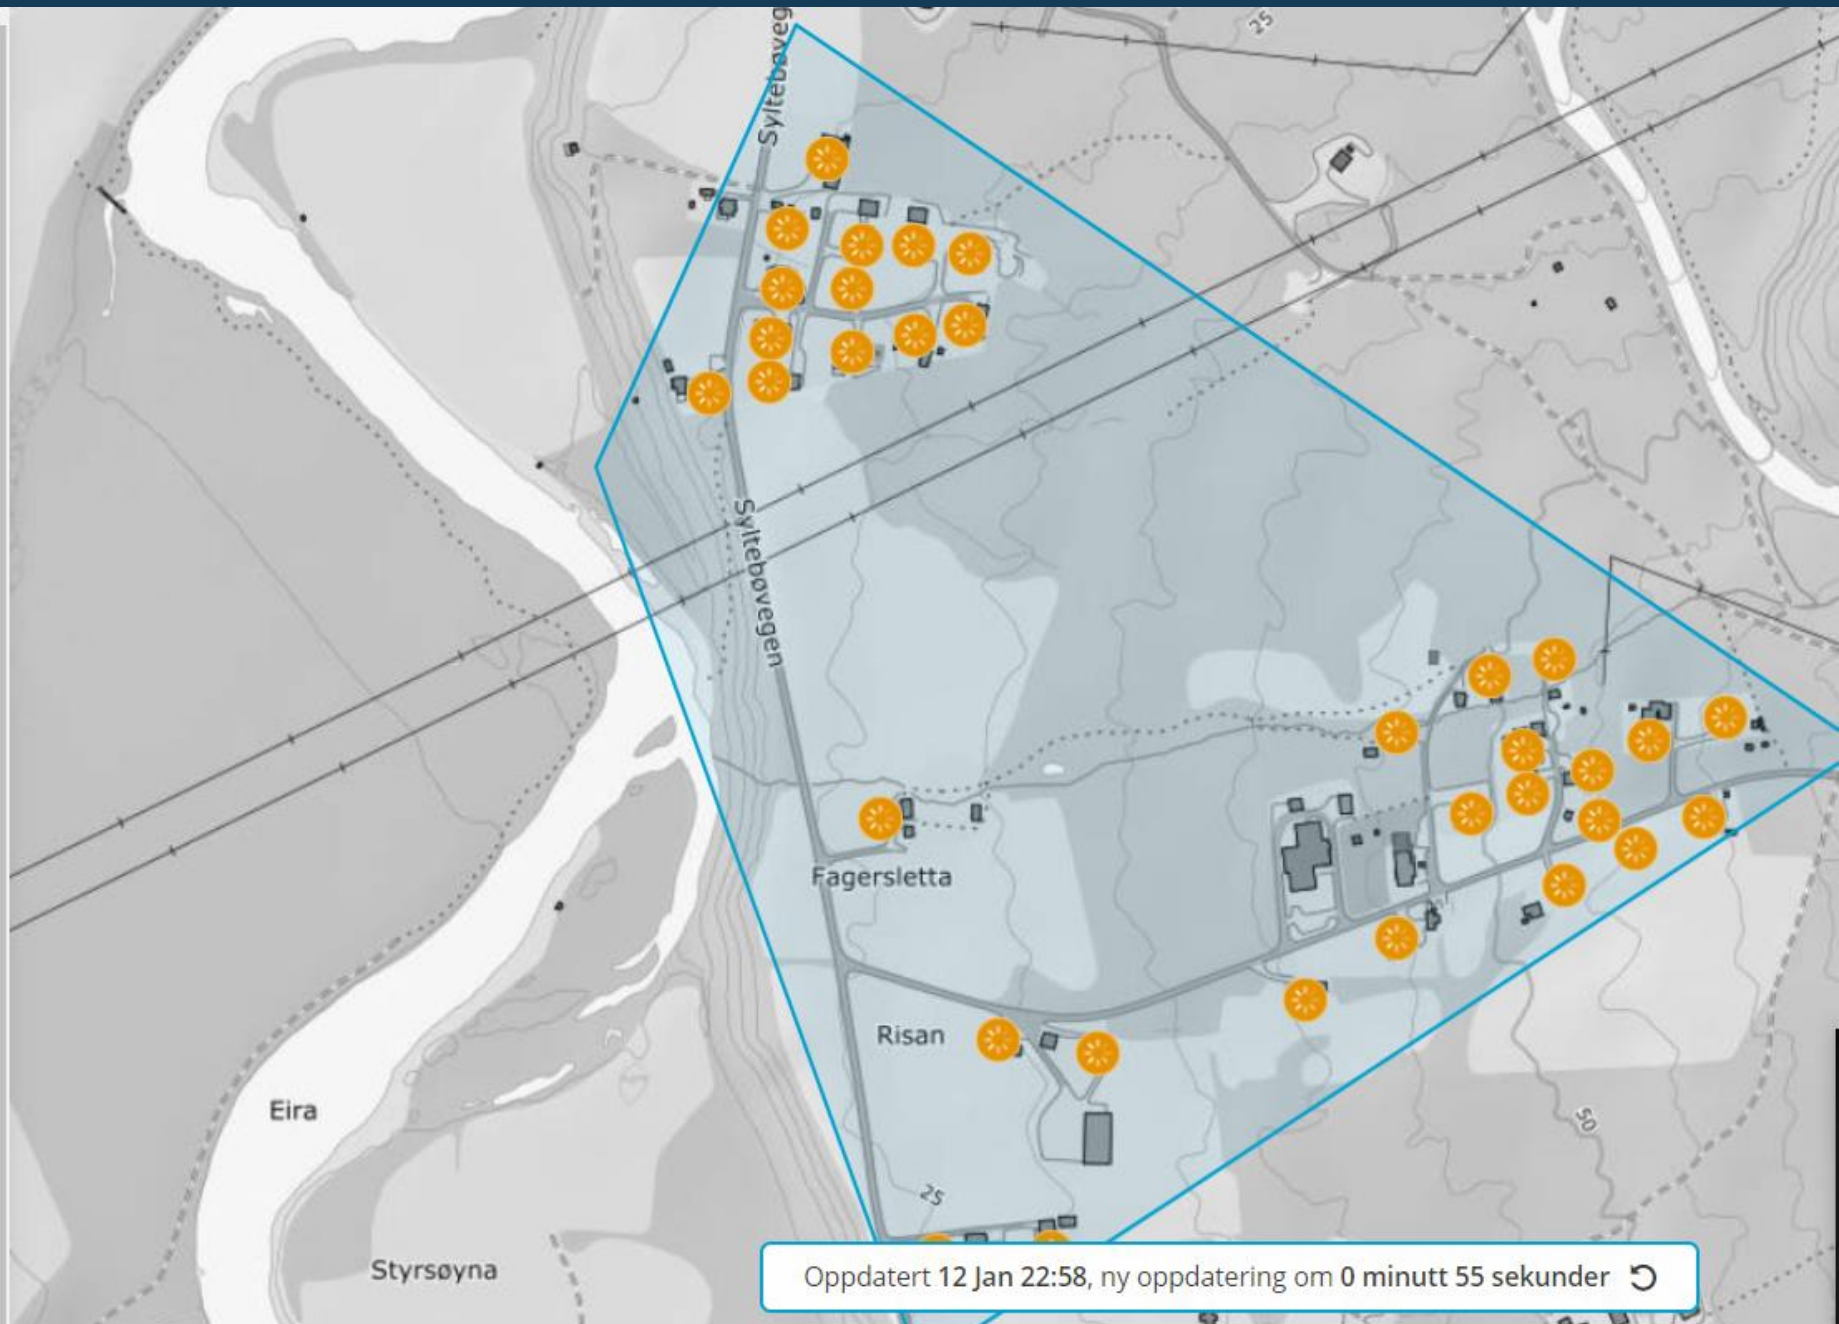

Tilbake

Evakuering Eresfjord - Dokkelva

Sending av varsel startet 12.01.2022 kl. 22:57

Stopp varsel

Status:

Pågår

Signatur:

Lied, Vegard Øverås

Mottakere varslet:

0/61

Ikke varslet mottakere:

61/61

Feilet varsel:

0/61

SMS

Talemelding

Evakuering. Fare for flom gjør at du må evakuere fra din bolig senest 23:30 i kveld. Oppmøte er Kavli Moen Gård. Ta med klær, medisiner og hygieneartikler, samt litt tørrmat og drikke. Hvis du ønsker å overnatte privat, så skal du uansett møte opp på Kavli Moen Gård for registrering. Hilsen Molde kommune.

Alle mottakere varslet

Noen mottakere varslet

Ingen mottakere varslet

Pågår